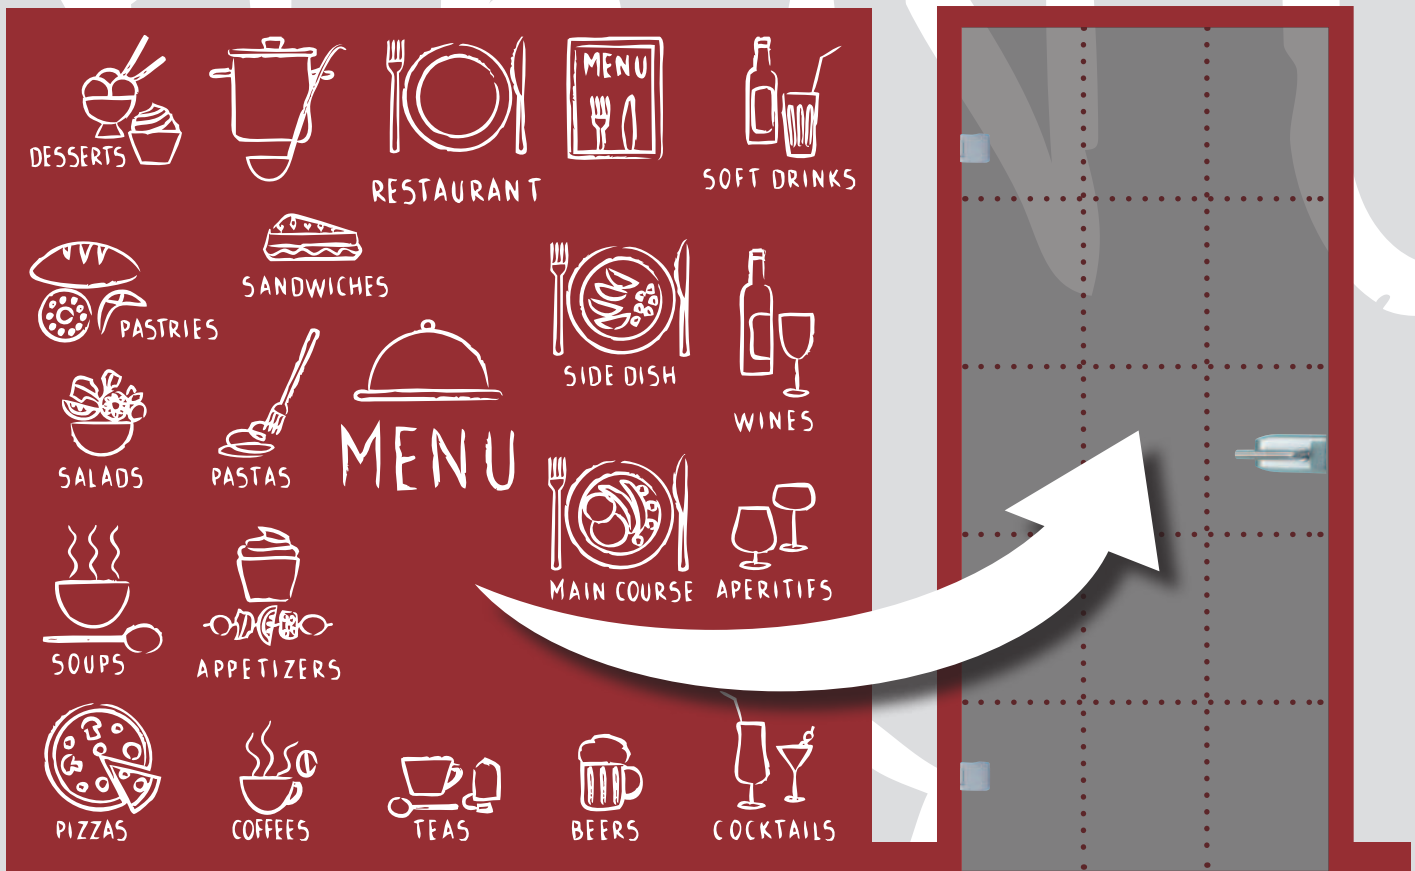

# Menü-Konfigurator

Bis zu 15 Motive auswählen ...

... und Größen und Positionen selber bestimmen!