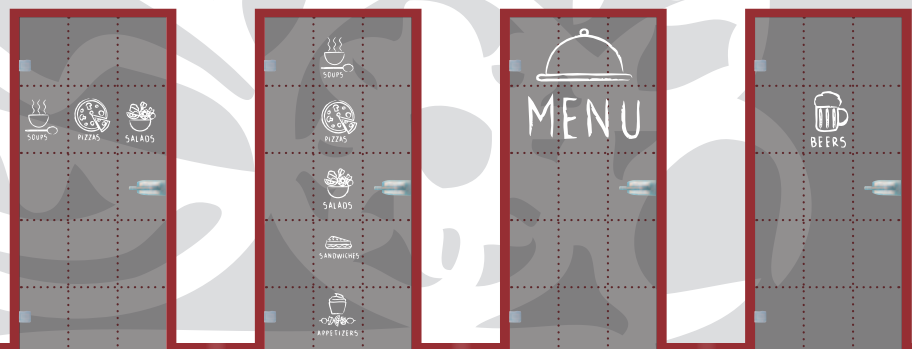

Beispiele

Suchen Sie sich Ihre Wunschmotive aus und kombinieren Sie sie nach Ihrem Geschmack.

Ihnen stehen 15 Felder zur Verfügung, die Sie bestücken können.

Die hier englischen Bezeichnungen werden auf Wunsch auch in alle gängigen Sprachen übersetzt.