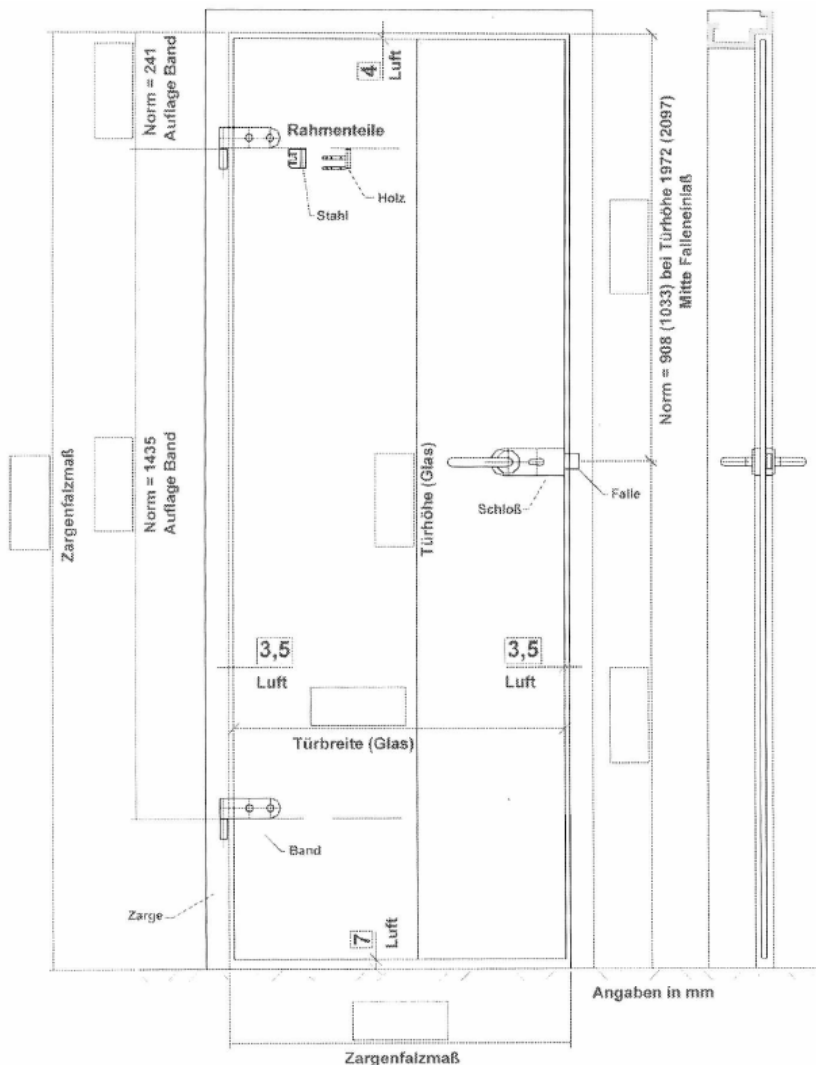

Bestellformular für: Studio-Tür

Auftraggeber:

Name:

Tel:

Adresse:

Fax:

PLZ

Ort

Rahmenteile

- Stahlzarge
- Holzzarge
- Zum Anschrauben

Glasart

- Floatglas klar
- Diamant klar
- Satinato weiß
- Floatglas grau
- Floatglas grün
- Floatglas blau
- SR Silvit 178 weiß
- SR 200 weiß
- SR Chinchilla weiß
- SR Barock weiß
- Mastercarre weiß
- Masterpoint weiß
- Masterligne weiß
- Sonstige Glasart

Beschlagsserie Studio

- Milano 6000
- Venezia 6010
- Siena 6020
- Bolgna 6040
- Bari 6140
- Arco 6090
- Genova 6080
- Genova 6080 BIC

Bandvariante Studio

- 6205 (2-teilig)
- 6215 (2-teilig)
- 6225 (2-teilig)

Drücker

- Rundform
- Flachform
- Gehrungsform
- Varianten It.

Schloss

- Buntbart
- Profilzylinder
- WC
- UV

Katalog GZDo 01