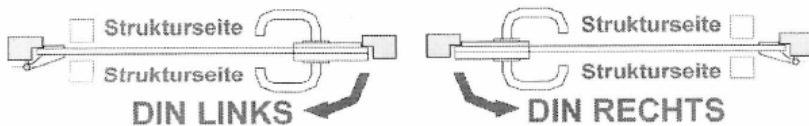

Rahmenteile

- Stahlzarge
- Holzzarge
- Zum Anschrauben

Glasart

- Floatglas klar
- Diamant klar
- Satinato weiß
- Floatglas grau
- Floatglas grün
- Floatglas blau
- SR Silvit 178 weiß
- SR 200 weiß
- SR Chinchilla weiß
- SR Barock weiß
- Mastercarre weiß
- Masterpoint weiß
- Masterligne weiß
- Sonstige Glasart

Beschlagsserie Studio

- Milano 6000
- Venezia 6010
- Siena 6020
- Bolgna 6040
- Bari 6140
- Arco 6090
- Genova 6080
- Genova 6080 BIC

Bandvariante Studio

- 6205 (2-teilig)
- 6215 (2-teilig)
- 6225 (2-teilig)

Drücker

- Rundform
- Flachform
- Gehrungsform
- Varianten It.

Schloss

- Buntbart
- Profilzylinder
- WC
- UV

Katalog GZDo 01